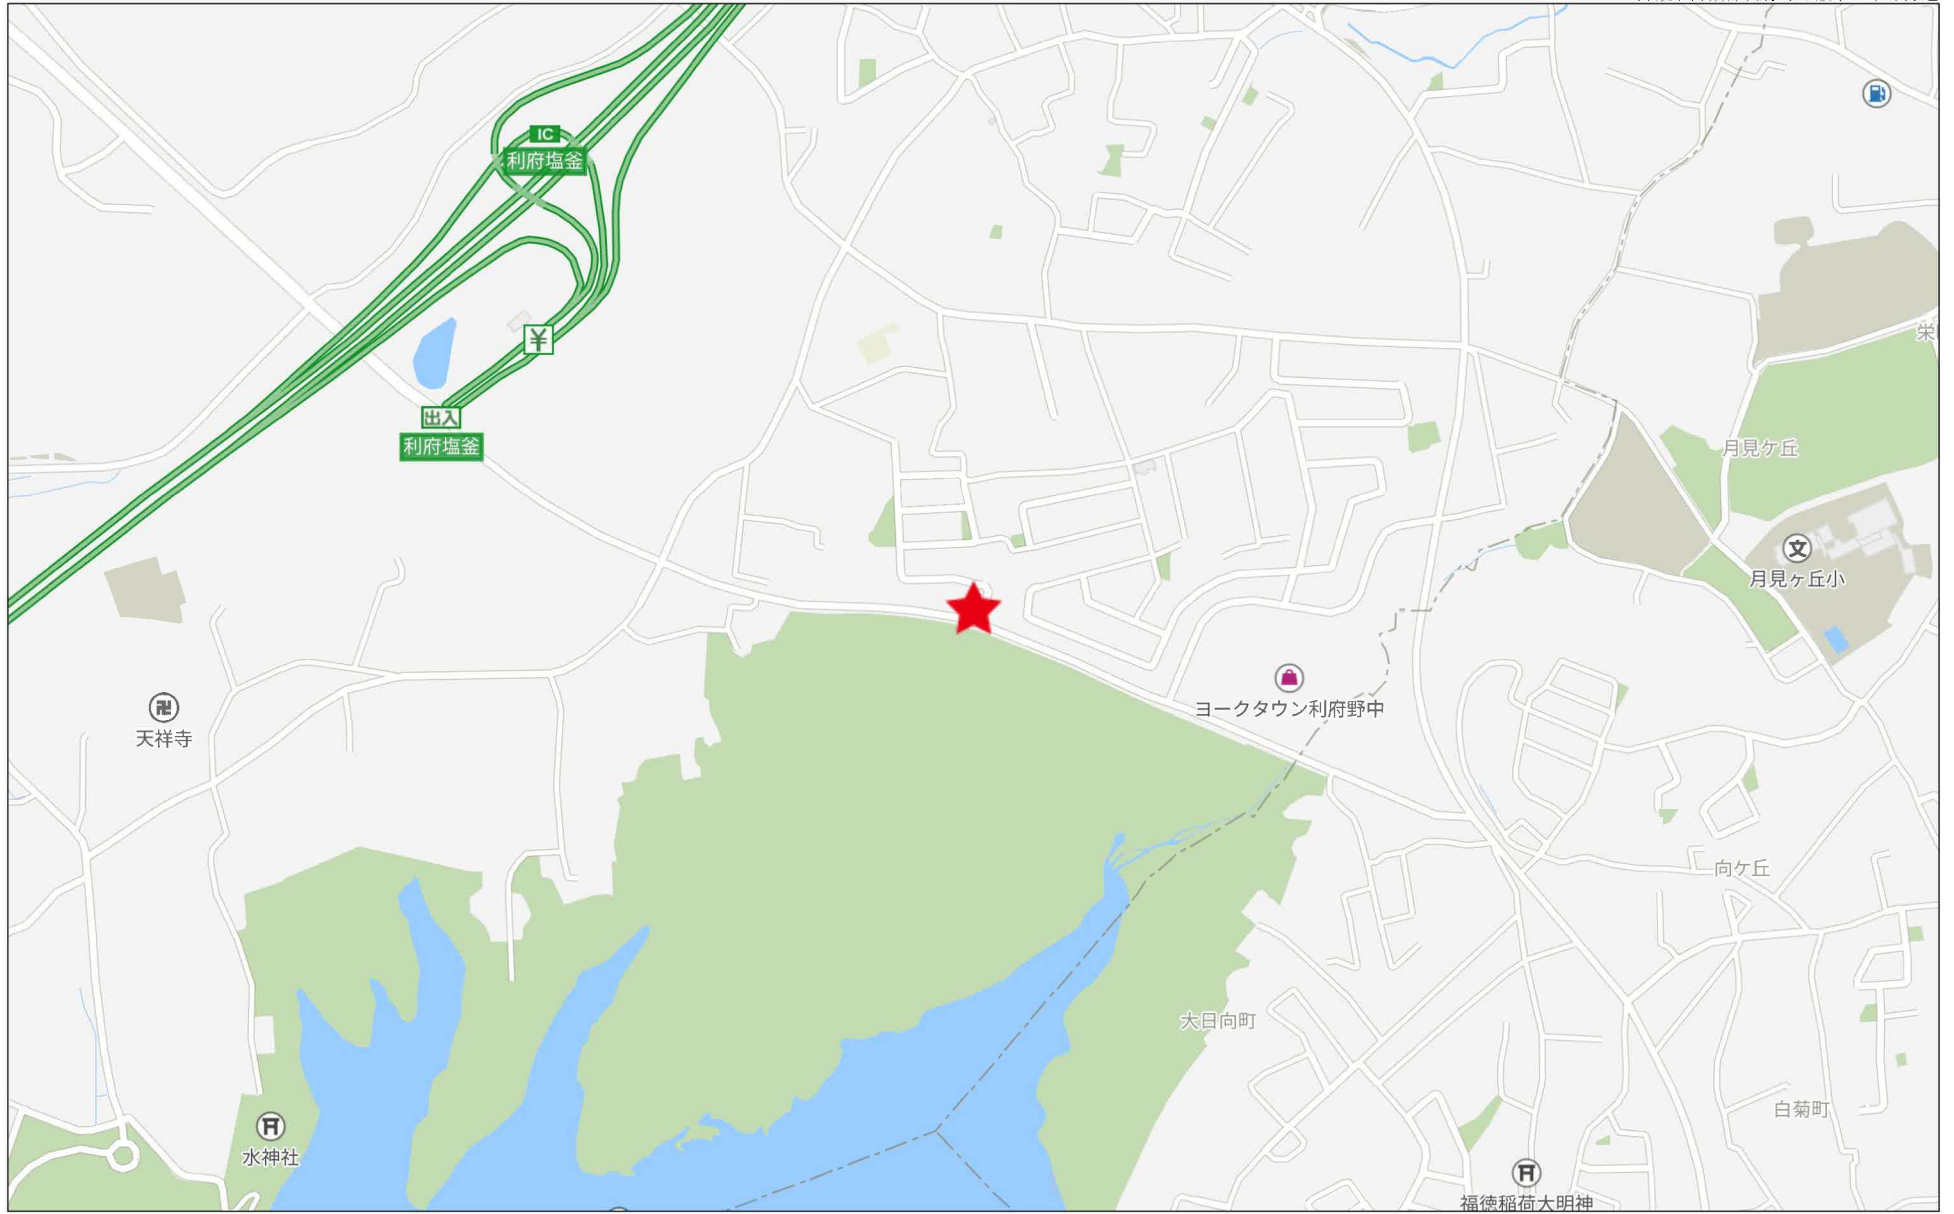

加瀬岩井堂

加瀬十三本塚

80m

1:1653

280m